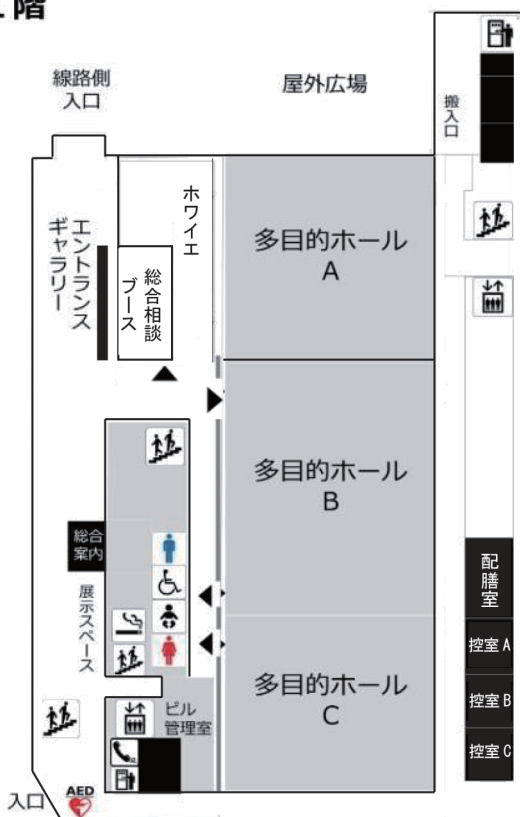

春日部共栄

個別相談と併行して講演会・説明会も開催
(中学受験の相談もできます)

声の教育社 三谷氏による
埼玉の入試情報!

三谷 潤一 氏 過去問題集でお馴染みの声の教育社に在籍。多くの最新入試情報を収集・発信しています。

東部私学の集い 当日のご案内

1階

■ ふれあいキューブ春日部は春日部駅西口から徒歩3分。線路に沿ってお進み下さい。ふれあいキューブと隣のララガーデンに駐車場(有料)はありますが、混雑が予想されます。電車のご利用をお願いいたします。予約は不要です。

■ 声の教育社の三谷氏の講演(高校入試が中心となります)や各校の説明があります。入試の情報を手に入れるチャンスです。

■ 各校の相談ブースでは学校の様子、入試の事など何でもおたずね下さい。

■ 総合相談ブースでは、三谷氏(声の教育社)秋山氏(大学通信)がさまざまな内容にお応えします。

声の教育社の過去問題の展示もあります。

- ◆ 個別相談 (多目的ホールA + ホワイエ)
- ◆ 各校説明 (多目的ホールB・C)
- ◆ 入試情報講演 (多目的ホールB・C)