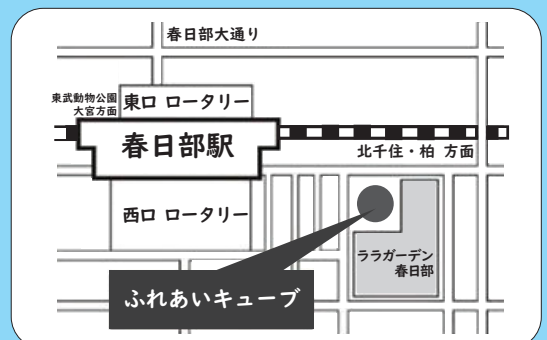

4月29日(月) 11時~17時
埼玉東部私学6校説明会・個別相談会

東部私学の集い

ふれあいキューブ 多目的ホール

開智未来

花咲徳栄

独協埼玉

叡 明

昌 平

春日部共栄

個別相談と併行して講演会・説明会も開催
(中学受験の相談もできます)

声の教育社 三谷氏による
埼玉の入試情報!

三谷 潤一 氏 過去問題集でお馴染みの声の教育社に在籍。多くの最新入試情報を収集・発信しています。

東部私学の集い 当日のご案内

1階

■ ふれあいキューブ春日部は春日部駅西口から徒歩3分。線路に沿ってお進み下さい。ふれあいキューブと隣のララガーデンに駐車場(有料)はありますが、混雑が予想されます。電車のご利用をお願いいたします。予約は不要です。